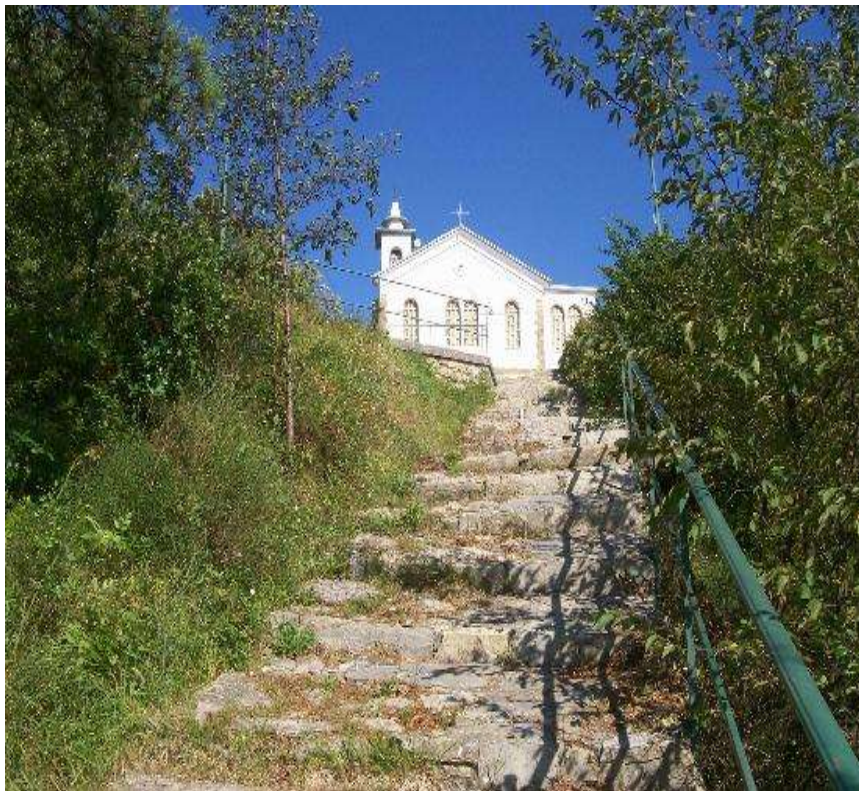

## COMMISSIONE GITE ESCURSIONISTICHE

**In occasione della festa di san Michele  
Salita al monte Orsena (Caravaggio) m.615  
Domenica 24 Settembre 2023**

**GITA 55BIS  
2023**

*Programma gita con mezzi propri o pubblici con partenza a piedi dalla località Pilone (ex ristorante 3 ulivi) di Santa Maria del Campo, ore 8.15.*

*La scalinata di accesso al Santuario di N.S. di Caravaggio*

### DESCRIZIONE:

**Dislivello:** 600 m. circa

**Tempo di cammino:** ore 4.30-5 circa.

**Difficoltà:** Gita escursionistica (E)

**ITINERARIO:** Località Pilone, Ruderì della chiesa di san Tommaso, Cappella di San Giovanni, Case Spotà, Croce di Spotà, pendici del monte Ora, Costa di Benna, pendici Sud-Est del monte Orsena, Santuario di N.S. di Caravaggio.