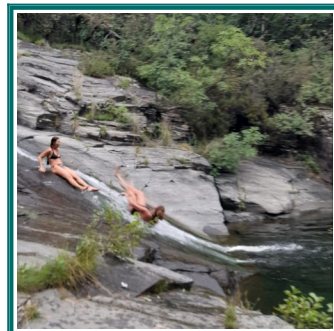

## " I Laghetti di Alpicella – Campolungo – Varazze "

Mercoledì 9 agosto 2023

Gita pomeridiana (con mezzi propri), escursionistica E, con bagno e accenni di bio-energetica.

---

Ci incontreremo intorno alle 15,45 al Palazzetto dello Sport in centro a Varazze.

Percorreremo in auto circa 10 km, in collina sopra Varazze, sino a raggiungere l'area di parcheggio dalla quale inizieremo il nostro breve trekking, per lo più nel bosco e comunque in buona parte all'ombra, sino a raggiungere il torrente Teiro, dove faremo sosta con bagno, risaliremo il corso del torrente per raggiungere altri laghetti ed eseguiremo alcuni esercizi di bio-energetica, per imparare a star meglio con noi stessi (circa 50 mt di dislivello in salita e discesa).

Lungo il torrente si trovano anche dei bellissimi scivoli naturali di roccia completamente liscia, per tuffarci nei laghetti.

La gita durerà circa 2 ore/2 ore e mezzo.

Al termine, scendendo con calma verso le auto, ci dirigeremo alla pizzeria La Colomba, a circa 4 Km, in località Stella, terra natale di Sandro Pertini, dove coroneremo la nostra giornata con una pizza in compagnia, fuori dal traffico, in campagna.